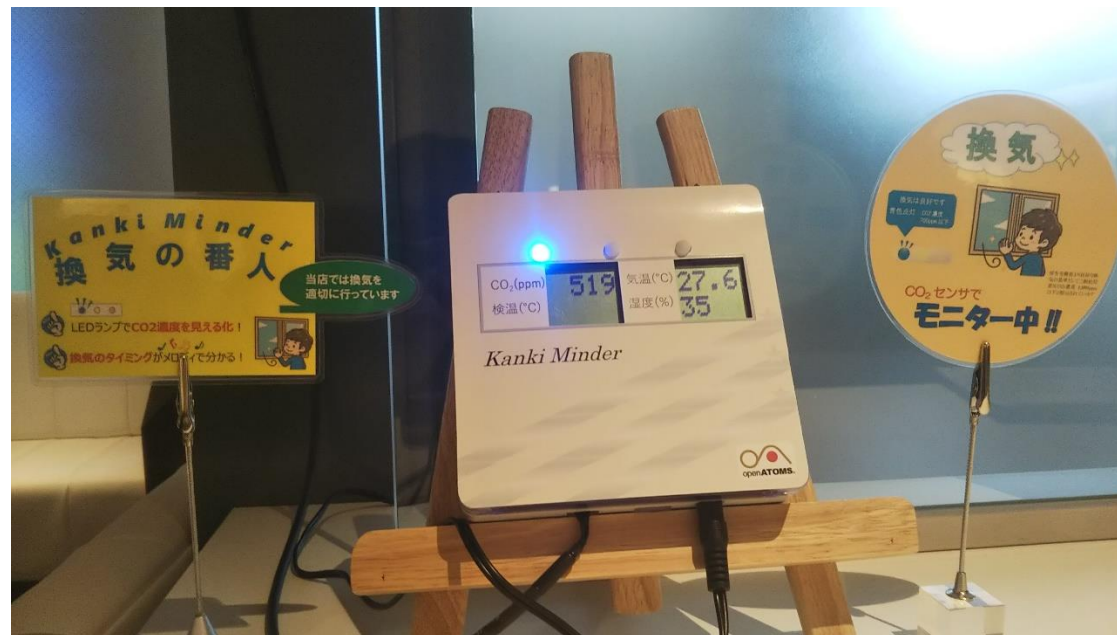

室内のCO2 を測定、換気を促すシステムを導入しました！

★LED ランプで CO2 濃度を見える化

★メロディで換気のタイミングをお知らせ🎵

★大型液晶モニターで CO2 濃度・温度・湿度を表示

**安心、安全な
院内環境を
目指します！**